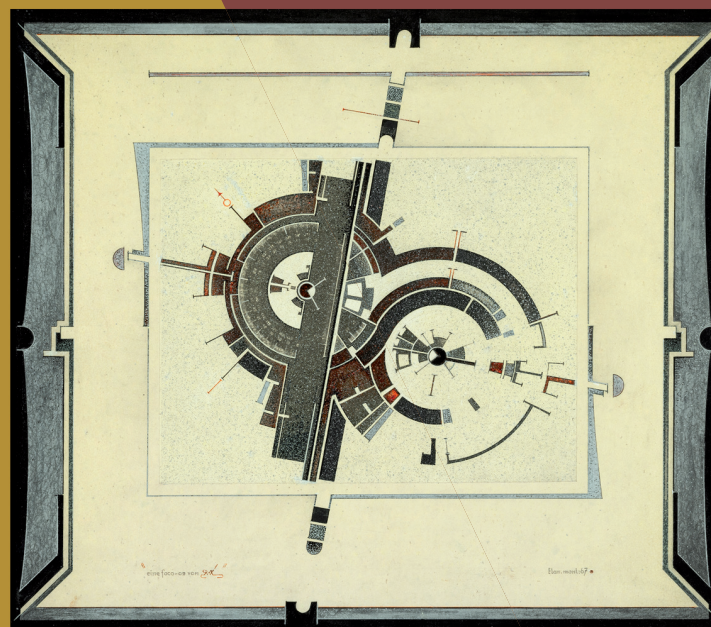

Eine Ausstellung mit Leihgaben
Kelkheimer Kunstsammler

Sonderausstellung
Museum Kelkheim
25.10. – 1.12.2019

100
jahre
bauhaus